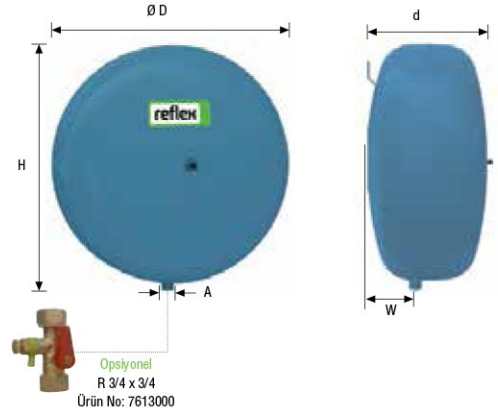

Refix C - DE

- DIN EN 13831 Kısım 3'e uygun sabit butil membranlı
- Paslanmaz çelik dişli bağlantı
- Basıncılı kaplar için 2014/108/EC yönergesindeki AB normlarını karşılar veya aşar
- Uzun ömürlü epoksi kaplama
- Fabrika ayarlı ön gaz basıncı (azot)
- Duvara kolay montaj için askı aparatı ile

CE WRAS ACS

| Tip 10 bar / 70°C | Ürün No Mavi | Malzeme Grubu | PU | Ağırlık kg | Ø D mm | H mm | d mm | W mm | A | Ön gaz basıncı bar |
|----------------------|-----------------|------------------|----|---------------|-----------|---------|---------|---------|-------|-----------------------|
| C-DE 8 | 7270900 | 17 | 96 | 3.8 | 280 | 300 | 163 | 52 | G 1/2 | 4.0 |
| C-DE 12 | 7270910 | 17 | 60 | 5.2 | 354 | 375 | 168 | 64 | G 1/2 | 4.0 |
| C-DE 18 | 7270920 | 17 | 42 | 5.6 | 354 | 375 | 222 | 76 | G 3/4 | 4.0 |
| C-DE 25 | 7270930 | 17 | 42 | 8.2 | 409 | 430 | 239 | 93 | G 3/4 | 4.0 |
| C-DE 35 | 7270940 | 17 | 24 | 13.0 | 480 | 500 | 240 | 97 | G 3/4 | 4.0 |
| C-DE 50 | 7270950 | 17 | 20 | 15.4 | 480 | 500 | 318 | 125 | G 3/4 | 4.0 |
| C-DE 80 | 7270960 | 17 | 8 | 22.4 | 634 | 654 | 325 | 135 | G 3/4 | 4.0 |

Refix DC

- İçme suyu, yangın söndürme ve hidropnömatik uygulamaları için
- DIN EN 13831 Kısım 3'e uygun sabit diyafram
- Suya temas eden tüm yüzeyler korozyona karşı kaplanmıştır
- Basıncılı kaplar için 2014/108/EC yönergesindeki AB normlarını karşılar veya aşar
- Uzun ömürlü epoksi kaplama
- Fabrika ayarlı ön gaz basıncı (azot)