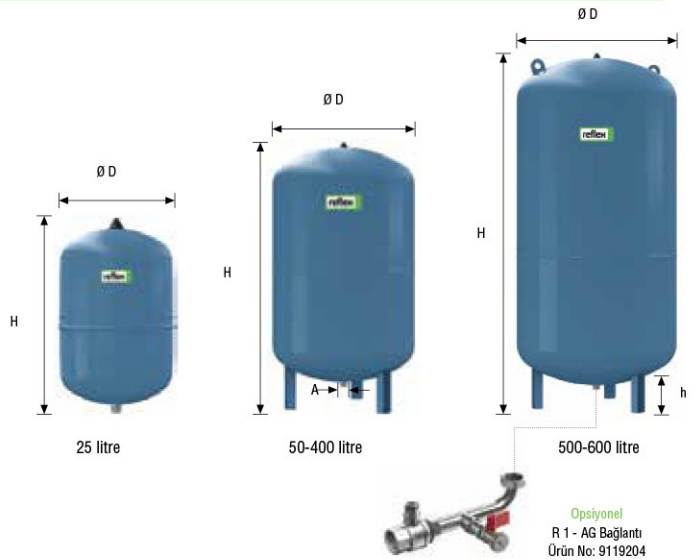

Refix C - DE

- DIN EN 13831 Kısım 3'e uygun sabit butil membranlı
- Paslanmaz çelik dişli bağlantı
- Basıncılı kaplar için 2014/108/EC yönergesindeki AB normlarını karşılar veya aşar
- Uzun ömürlü epoksi kaplama
- Fabrika ayarlı ön gaz basıncı (azot)
- Duvara kolay montaj için askı aparatı ile

CE WRAS ACS

| Tip 10 bar / 70°C | Ürün No Mavi | Malzeme Grubu | PU | Ağırlık kg | Ø D mm | H mm | d mm | W mm | A | Ön gaz basıncı bar |
|----------------------|-----------------|------------------|----|---------------|-----------|---------|---------|---------|-------|-----------------------|
| C-DE 8 | 7270900 | 17 | 96 | 3.8 | 280 | 300 | 163 | 52 | G 1/2 | 4.0 |
| C-DE 12 | 7270910 | 17 | 60 | 5.2 | 354 | 375 | 168 | 64 | G 1/2 | 4.0 |
| C-DE 18 | 7270920 | 17 | 42 | 5.6 | 354 | 375 | 222 | 76 | G 3/4 | 4.0 |
| C-DE 25 | 7270930 | 17 | 42 | 8.2 | 409 | 430 | 239 | 93 | G 3/4 | 4.0 |
| C-DE 35 | 7270940 | 17 | 24 | 13.0 | 480 | 500 | 240 | 97 | G 3/4 | 4.0 |
| C-DE 50 | 7270950 | 17 | 20 | 15.4 | 480 | 500 | 318 | 125 | G 3/4 | 4.0 |
| C-DE 80 | 7270960 | 17 | 8 | 22.4 | 634 | 654 | 325 | 135 | G 3/4 | 4.0 |

Refix DC

- İçme suyu, yangın söndürme ve hidropnömatik uygulamaları için
- DIN EN 13831 Kısım 3'e uygun sabit diyafram
- Suya temas eden tüm yüzeyler korozyona karşı kaplanmıştır
- Basıncılı kaplar için 2014/108/EC yönergesindeki AB normlarını karşılar veya aşar
- Uzun ömürlü epoksi kaplama
- Fabrika ayarlı ön gaz basıncı (azot)